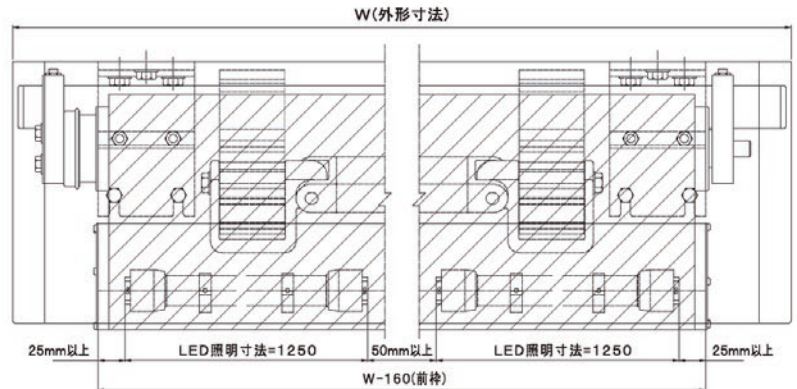

日中は、日よけや雨よけとして使用できるオーニング。今回、ご要望が多かった夜間にも絶大な効果を発揮する照明付きオーニングを実現。これにより店頭に並んだ商品などを明るく照らし集客効果を高め、同時にオーニング下での作業効率を上げることができます。

■エルバーネ・スタンダードタイプ

LED照明 前枠オプション

間口：1,770~16,630mm

出巾：1.0/1.5/2.0/2.5/3.0/3.5m

標準勾配：15°~45°

張出し操作：手動/電動スイッチ/電手動/電動リモコン

照明操作：スイッチ（右図参照）

■LED照明用・露出鍵付スイッチ

※LED照明用スイッチは別途オプション品です。

高性能でエコ。安心のLED照明を!

- 消費電力22Wは、従来の蛍光灯と比べて約半分
- 直下照度430lxは、従来の蛍光灯と同等の明るさ
- 独自の放熱構造により40,000時間の長寿命を実現
- アルミ合金+ポリカーボネート材で破損にも強い
- LED管のソケットは、防滴・防湿仕様なので安心
- パワーサプライ内蔵タイプなので、別途に安定装置は不要

■断面図/平面図

■LED照明取付け設定数量

製品間口(mm)	取付け設定数量(本)
W 1,770 ~ 2,759	1
W 2,760 ~ 4,059	2
W 4,060 ~ 5,359	3
W 5,360 ~ 6,659	4
W 6,660 ~ 7,959	5
W 7,960 ~ 9,259	6
W 9,260 ~ 10,559	7
W 10,560 ~ 11,859	8
W 11,860 ~ 13,159	9
W 13,160 ~ 14,459	10
W 14,460 ~ 15,759	11
W 15,760 ~ 16,630	12