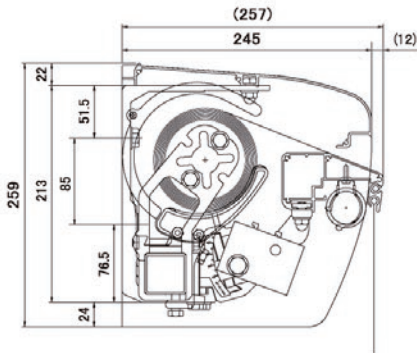

日中は、日よけや雨よけとして使用できるオーニング。今回、ご要望が多かった夜間にも絶大な効果を発揮する照明付きオーニングを実現。これにより店頭に並んだ商品などを明るく照らし集客効果を高め、同時にオーニング下での作業効率を上げることができます。

■エルバーネ・スタンダードタイプ

LED照明 前枠オプション

間口：1,770~16,630mm

出巾：1.0/1.5/2.0/2.5/3.0/3.5m

標準勾配：15°~45°

張出し操作：手動/電動スイッチ/電手動/電動リモコン

照明操作：スイッチ（右図参照）

■LED照明用・露出鍵付スイッチ

※LED照明用スイッチは別途オプション品です。

高性能でエコ。安心のLED照明を!

- 消費電力22Wは、従来の蛍光灯と比べて約半分
- 直下照度430lxは、従来の蛍光灯と同等の明るさ
- 独自の放熱構造により40,000時間の長寿命を実現
- アルミ合金+ポリカーボネート材で破損にも強い
- LED管のソケットは、防滴・防湿仕様なので安心
- パワーサプライ内蔵タイプなので、別途に安定装置は不要

■断面図/平面図

■LED照明取付け設定数量

製品間口(mm)	取付け設定数量(本)
W 1,770 ~ 2,759	1
W 2,760 ~ 4,059	2
W 4,060 ~ 5,359	3
W 5,360 ~ 6,659	4
W 6,660 ~ 7,959	5
W 7,960 ~ 9,259	6
W 9,260 ~ 10,559	7
W 10,560 ~ 11,859	8
W 11,860 ~ 13,159	9
W 13,160 ~ 14,459	10
W 14,460 ~ 15,759	11
W 15,760 ~ 16,630	12